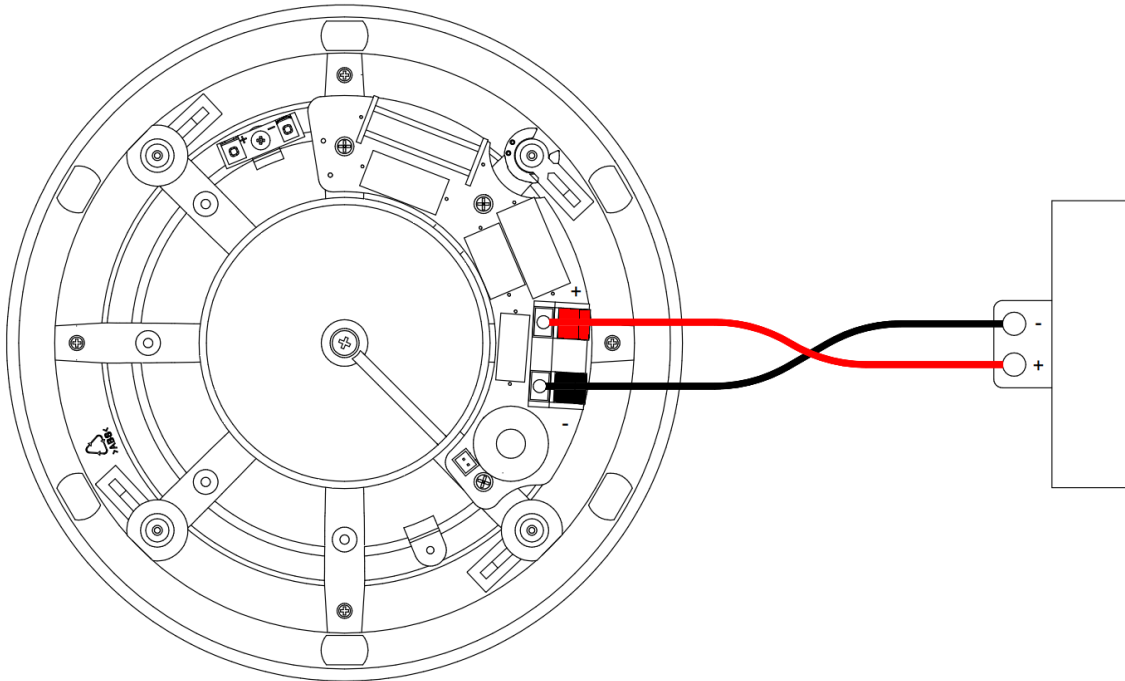

Frequency response

Connection diagram

Weight & dimensions

Product dimensions	232.2mm x 95.1mm / 9.14" x 3.74"
Cut out size	203mm / 8"
Installation depth	93mm / 3.66"
Max. panel thickness	36mm / 1.41"
Color front grille	RAL 9003 (signal white)
Weight	1.98kg
Drawing	<p>The drawing shows a side view of the device with dimensions: 232.2mm width, 95.1mm height, and 93mm depth.</p>

Technische Eckpunkte:

- Nennimpedanz: 8 Ohm
 - Nennbelastbarkeit: 40W
 - Maximalbelastbarkeit: 80W
 - Produktmaße: 232,2 x 95,1mm
 - Einbaudurchmesser: 203mm
 - Einbautiefe: 93mm
 - Einbauboxen: Speaker Einbaubox & Speaker Einbaubox für abgehängte Decke
-
- Schutzart:
 - Luftfeuchtigkeit: max. 95% r.H. (nicht kondensierend)

Frequenzgang

Anschlussplan

Gewicht & Abmessungen

Produktmaße	232.2mm x 95.1mm / 9.14" x 3.74"
Einbaudurchmesser	203mm / 8"
Einbautiefe	93mm / 3.66"
Max. Plattenstärke für Einbau	36mm / 1.41"
Farbe Frontblende	RAL 9003 (signalweiß)
Gewicht	1.98kg
Maßzeichnung	<p>The technical drawing shows a side view of the device. It is a semi-circular component with a flat base. The width is labeled as 232.2. The height from the base to the top of the curved part is labeled as 95.1. The depth of the device is labeled as 93.</p>